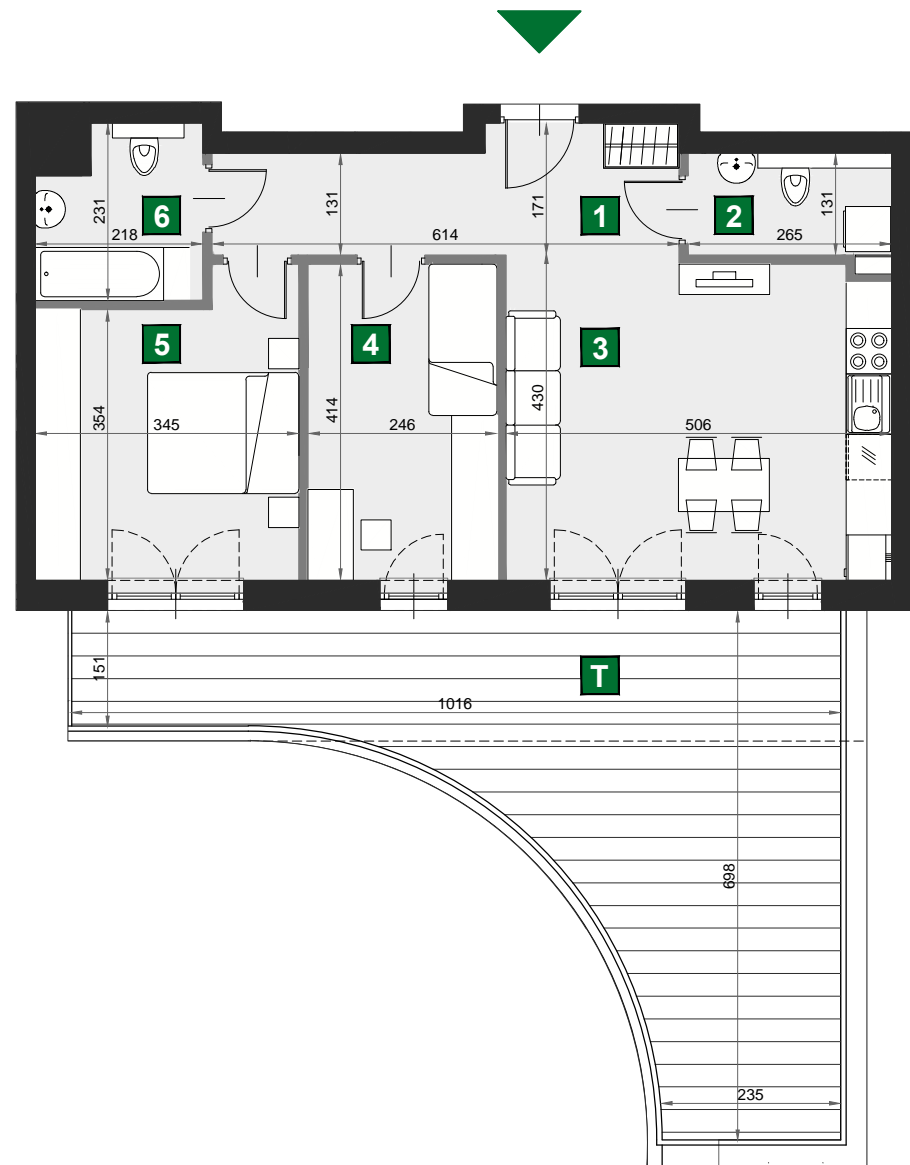

# WIŚLANETARASY 2.0

0 1 2 [m]

## A 94

budynek	A
piętro	8
mieszkanie	A 94
liczba pokoi	3

<b>T</b> taras	33,68 m <sup>2</sup>
<b>1</b> przedpokój	9,06 m <sup>2</sup>
<b>2</b> wc	3,58 m <sup>2</sup>
<b>3</b> pokój dzienny z aneksem kuch.	21,16 m <sup>2</sup>
<b>4</b> sypialnia	10,18 m <sup>2</sup>
<b>5</b> sypialnia	12,88 m <sup>2</sup>
<b>6</b> łazienka	4,52 m <sup>2</sup>

powierzchnia	61,38 m <sup>2</sup>
cena brutto	784 640 zł